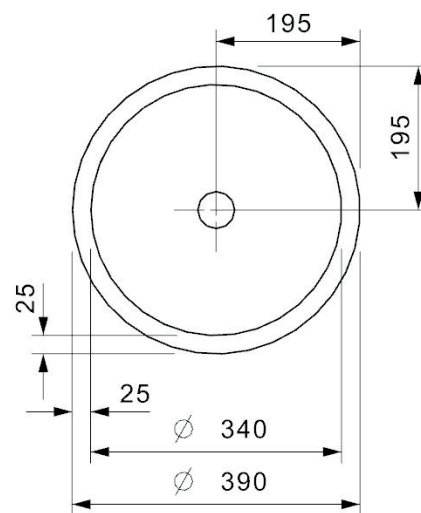

Caribbean (L) håndvask Udskæringsmål

Varenr.: R03473
VVS-nr.: 642701600

Godstykkelse: 1,0 mm
Skabsbredde: 400 mm

LAVABO®

UDSKÆRINGSMÅL Nedfældning
AUSSPARURNG Einbau
CUTOUT Normal instalation

UDSKÆRINGSMÅL Planlimning
AUSSPARURNG Flächenbündig
CUTOUT Flush mount